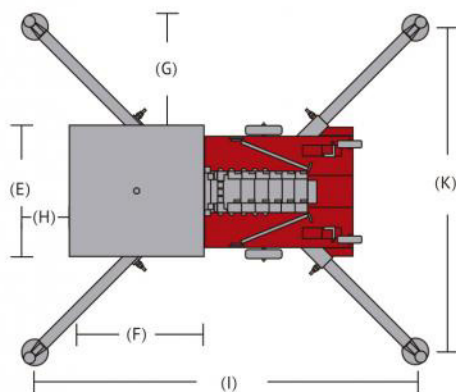

**ELEVA TUS
EXPECTATIVAS**

WWW.ALOLIFT.COM

**ELEVA
TUS
EXPECTATIVAS**

AL
ALO LIFT
ELEVA TUS EXPECTATIVAS

ELEVA TUS EXPECTATIVAS

MODELO		40 AMP
Altura máxima de trabajo		14 m
Altura máxima de plataforma		12 m
Capacidad de levante		120 kg
Tamaño de la cesta	(E * F)	0,69 m x 0,68 m
Ancho estibado	(D)	0,74 m
Altura estibado	(A)	2,76 m
Altura inclinada hacia atrás	(B)	1,98 m
Longitud estibado	(C)	1,46 m
Longitud inclinada hacia atrás	(J)	2,87 m
Estabilizadores	(I * K)	2,27 m x 1,98 m
Acceso a pared frontal / lateral	(H/G)	0,42 / 0,65m
Fuente de poder (AC/DC)		220 V / 110 V / 12 V
Pesos (AC/DC)		480 kg / 520 kg

40 AMP

CONTACTO