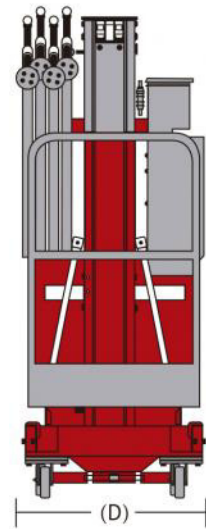

**ELEVA TUS
EXPECTATIVAS**

WWW.ALOLIFT.COM

**ELEVA
TUS
EXPECTATIVAS**

AL
ALO LIFT
ELEVA TUS EXPECTATIVAS

ELEVA TUS EXPECTATIVAS

MODELO		40 AMP
Altura máxima de trabajo		14 m
Altura máxima de plataforma		12 m
Capacidad de levante		120 kg
Tamaño de la cesta	(E * F)	0,69 m x 0,68 m
Ancho estibado	(D)	0,74 m
Altura estibado	(A)	2,76 m
Altura inclinada hacia atrás	(B)	1,98 m
Longitud estibado	(C)	1,46 m
Longitud inclinada hacia atrás	(J)	2,87 m
Estabilizadores	(I * K)	2,27 m x 1,98 m
Acceso a pared frontal / lateral	(H/G)	0,42 / 0,65m
Fuente de poder (AC/DC)		220 V / 110 V / 12 V
Pesos (AC/DC)		480 kg / 520 kg

40 AMP

CONTACTO