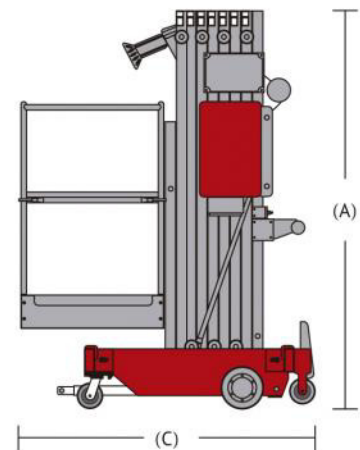

**ELEVA TUS
EXPECTATIVAS**

WWW.ALOLIFT.COM

**ELEVA
TUS
EXPECTATIVAS**

AL
ALO LIFT
ELEVA TUS EXPECTATIVAS

ELEVA TUS EXPECTATIVAS

MODELO		40 AMP
Altura máxima de trabajo		14 m
Altura máxima de plataforma		12 m
Capacidad de levante		120 kg
Tamaño de la cesta	(E * F)	0,69 m x 0,68 m
Ancho estibado	(D)	0,74 m
Altura estibado	(A)	2,76 m
Altura inclinada hacia atrás	(B)	1,98 m
Longitud estibado	(C)	1,46 m
Longitud inclinada hacia atrás	(J)	2,87 m
Estabilizadores	(I * K)	2,27 m x 1,98 m
Acceso a pared frontal / lateral	(H/G)	0,42 / 0,65m
Fuente de poder (AC/DC)		220 V / 110 V / 12 V
Pesos (AC/DC)		480 kg / 520 kg

40 AMP

CONTACTO