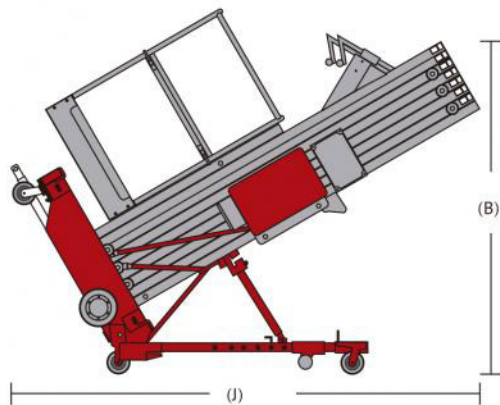

**ELEVA TUS
EXPECTATIVAS**

WWW.ALOLIFT.COM

**ELEVA
TUS
EXPECTATIVAS**

AL
ALO LIFT
ELEVA TUS EXPECTATIVAS

ELEVA TUS EXPECTATIVAS

MODELO		40 AMP
Altura máxima de trabajo		14 m
Altura máxima de plataforma		12 m
Capacidad de levante		120 kg
Tamaño de la cesta	(E * F)	0,69 m x 0,68 m
Ancho estibado	(D)	0,74 m
Altura estibado	(A)	2,76 m
Altura inclinada hacia atrás	(B)	1,98 m
Longitud estibado	(C)	1,46 m
Longitud inclinada hacia atrás	(J)	2,87 m
Estabilizadores	(I * K)	2,27 m x 1,98 m
Acceso a pared frontal / lateral	(H/G)	0,42 / 0,65m
Fuente de poder (AC/DC)		220 V / 110 V / 12 V
Pesos (AC/DC)		480 kg / 520 kg

40 AMP

CONTACTO