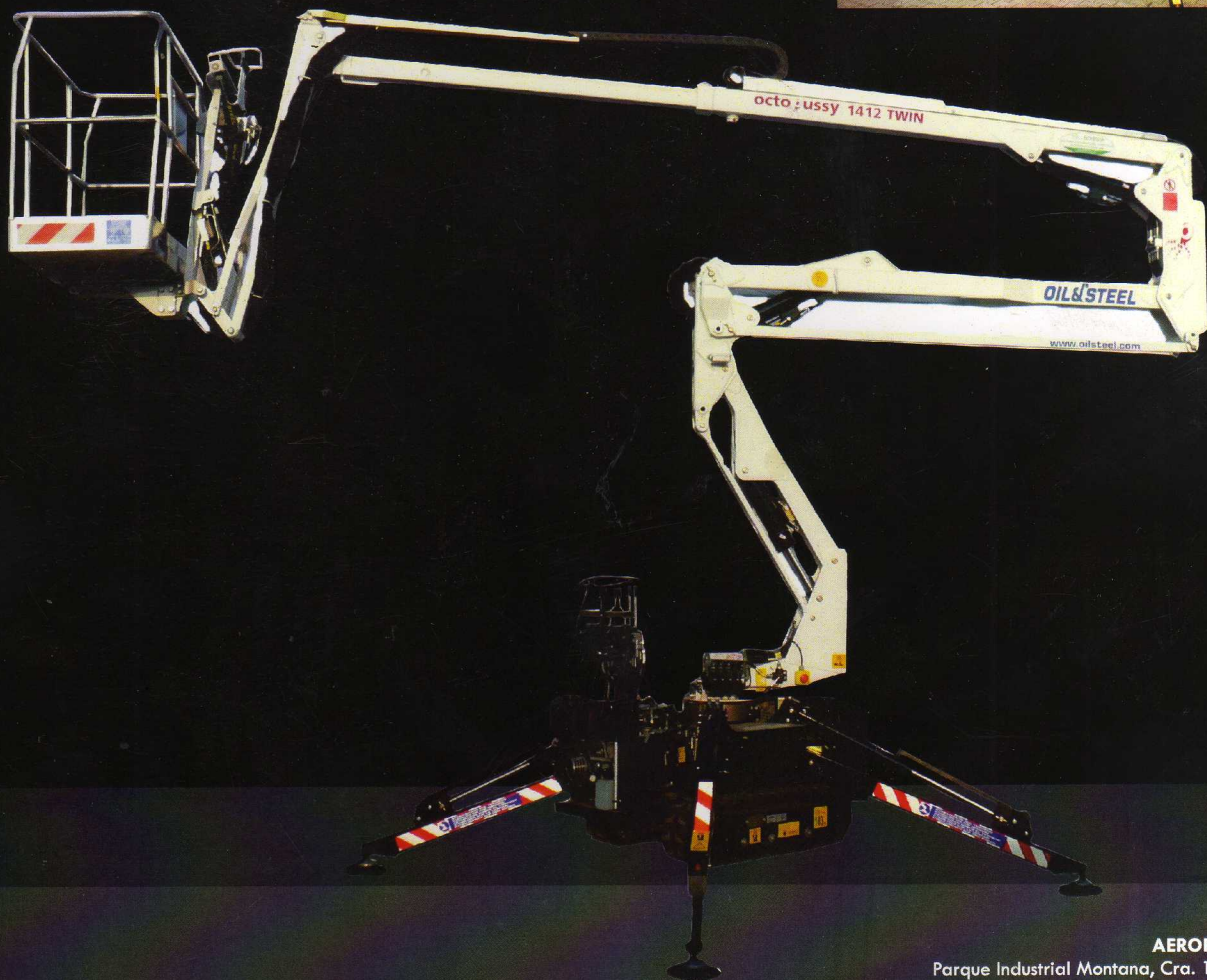

octopussy twin 108

	10 m		1760 mm
	8,5 m		3980 mm
	4 m		780 mm
	360°		ribaltabili a discesa idraulica lowerable hydraulic descent repegables de bajada hidraulica escamotables à descente hydraulique kappbar mit hydraulischabsenken hydraulisch uitvouwbare stempelpoten гидравлическое опускание
	45° dx + 45° sx 45° right + 45° left 45° derecha + 45° izquierda 45° droite + 45° gauche 45° re + 45° li 45° rechts + 45° links 45° направо + 45° налево		monocilindrico silenzioso/elettrico 220 V single-cylinder noiseless/220V electric monocilindrico silenciado/electrico 220V monocylindrique avec silencieux/electrique 220V geräuschloser einzylindermotor 220V 1 cylinder - geluidsarm/electrische 220V одноцилиндровый безшумный / электрический 220В
	1400x700xh1100 mm 1400x700xh1100 mm 1400x700xh1100 mm 1400x700xh1100 mm 1400x700xh1100 mm 1400x700xh1100 mm	aluminio aluminium aluminio aluminium alu aluminium алюминиевая	asportabile removable desmontable démontable abnehmbar afneembaar съёмная
	tipo idraulici proporzionali proportional hydraulic type tipo hidráulico proporcional hydrauliques proportionnelles hydraulisch proportional porportioneel hydraulisch type пропорциональное гидравлическое управление		cingolata 1,5 km/h tracked 1,5 km/h oruga 1,5 km/h sur chenilles 1,5 km/h raupen 1,5 km/h rups 1,5 km/h гусеничное 1,5 km/h
			1380 kg

OIL & STEEL

**BRAZO MONTADO
SOBRE ORUGA**

AeroRental Ltda.

BRAZO MONTADO
SOBRE ORUGA

AERORENTAL Ltda.
Parque Industrial Montana, Cra. 13A No. 6-02
Mosquera - Cundinamarca
Teléfonos: (57 1) 893 0643 - 893 0620
Fax: (57 1) 893 0625 - Cel. 320 837 4424/5655
E-mail: info@aerorental.com.co
www.aerorental.com.co
Colombia - Sur América